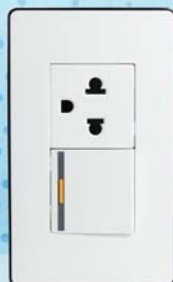

TOMA TV
COAXIAL RG59

TOMA DOBLE TIPO AMERICANO
Amperios: 16
Voltios: 127 / 250

LÍNEA SCULPTOR

TOMA TELEFÓNICA

Conector para cable RJ-11, 4 hilos

TOMA CORRIENTE DOBLE + T

Amperios: 15
Voltios: 110 / 250

INTERRUPTOR TRIPLE

Amperios: 10 · Voltios: 250

INTERRUPTOR SENCILLO INTERRUPTOR 3 VÍAS SENCILLO

Amperios: 10 · Voltios: 250

INTERRUPTOR DOBLE INTERRUPTOR 3 VÍAS DOBLE

Amperios: 10 · Voltios: 250

DIMMER

110V/250V 660W

INTERRUPTOR + TOMA CORRIENTE

Amperios: 10 · Voltios: 250
Amperios: 15 · V: 110 / 250

TIMBRE

Amperios: 16
Voltios: 250

TOMA BIPOLAR

Amperios: 16
Voltios: 250

TOMA TV

Conector para cable coaxial RG59

TAPA CIEGA